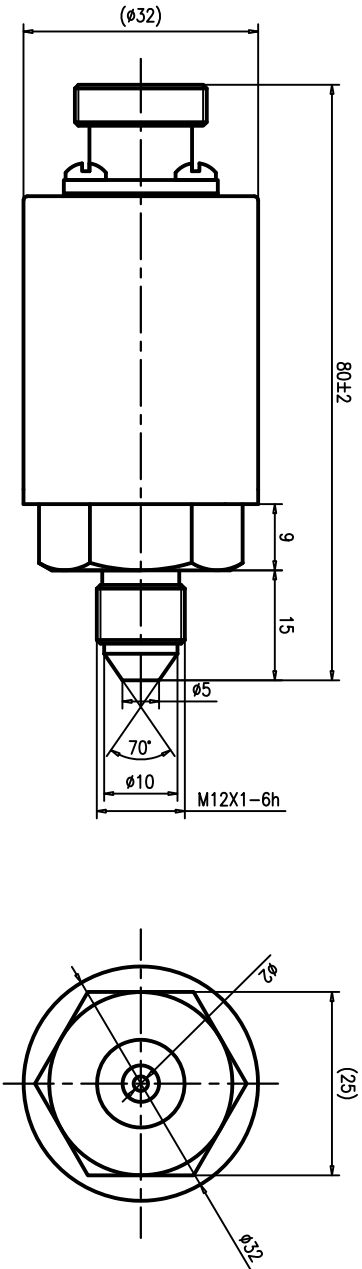

XM-ZC1Z

借用件登记
描图
校描
旧底图总号
签字
日期

标记处数		更改文件号		签字		日期	
设计		标准化					
审核		日期		共 页		第 页	
工艺				图样标记		重量	
				比例		1:1	
				湖南泽天传感			
				CYB345Q外形图			
				ZT32-WX			